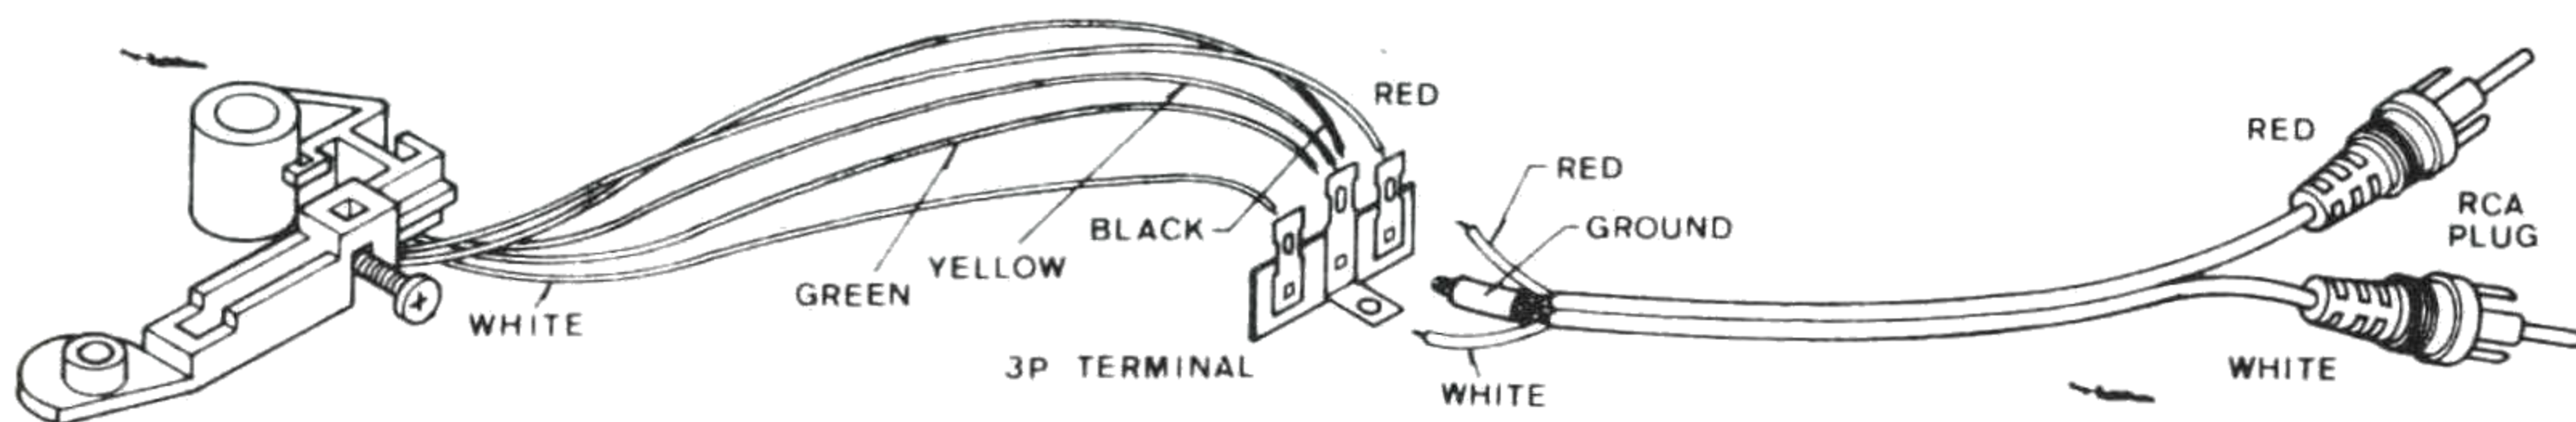

# Service Manual

SPECIFICATIONS :

Power supply : 12V DC +/- 10%

Current : 50 - 100mA

Automatic return

Belt driving

45 rpm , 33 1/3 rpm

Wow and flutter : <0.25% (JIS)

1	4822 466 50207
3	4822 528 10751
4	4822 535 92928
5	4822 358 20355
6	4822 535 60109
8	4822 502 13333
9	4822 325 50171
13	4822 522 32748
15	4822 502 13332
16	4822 402 61261
17	4822 402 61262
20	4822 278 90614
23	4822 492 52109
24	4822 402 61265
25	4822 410 60201
26	4822 492 70278
28	4822 402 61259
32	4822 492 52111
35	4822 402 61263
36	4822 492 52108
37	4822 402 61257
38	4822 535 92442
39	4822 402 61258
40	4822 402 30164
42	4822 492 42169
44	4822 277 60253
45	4822 444 40315
46	4822 450 61406
47	4822 528 81342
48	4822 361 21248
51	4822 462 10337
52	4822 462 41398
54	4822 532 51966
55	4822 462 71608
56	4822 417 11068
57	4822 417 11067
59	4822 251 11017
60	4822 251 30142
63	4822 251 70315
64	4822 691 30228
65	4822 532 52112
66	4822 492 33067
70	4822 535 92929
71	4822 402 61264
72	4822 321 23439
73	4822 267 30912
74	4822 532 51878