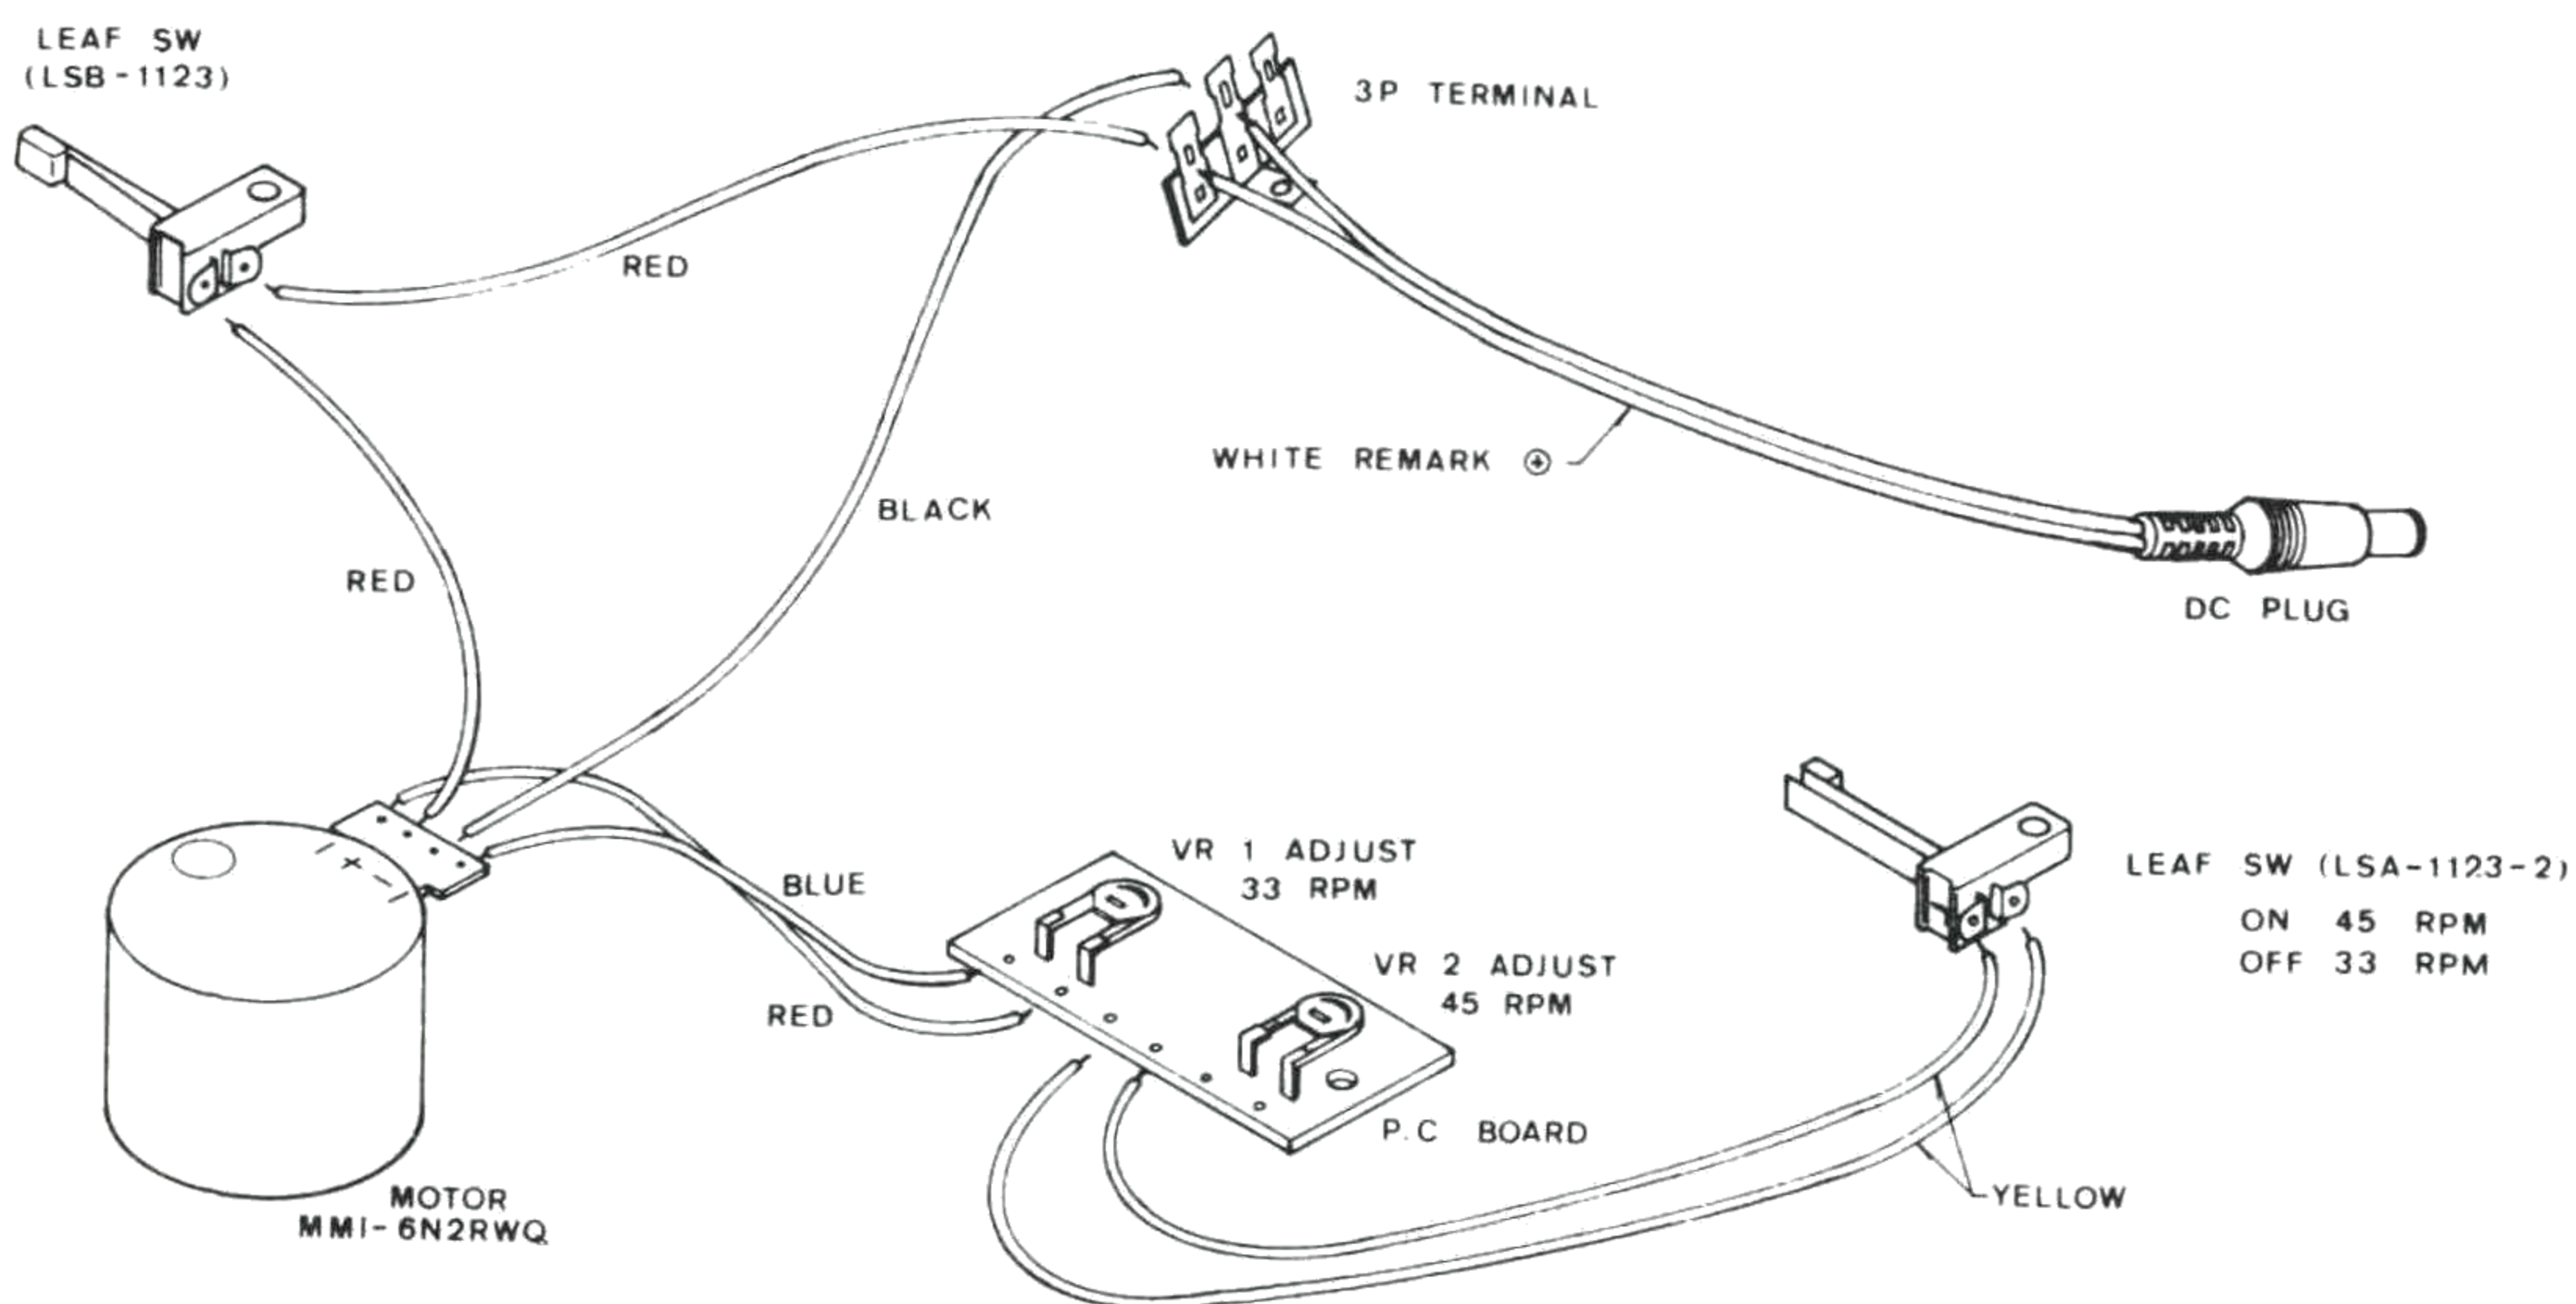

# Service Manual

SPECIFICATIONS :

Power supply : 12V DC +/- 10%

Current : 50 - 100mA

Automatic return

Belt driving

45 rpm , 33 1/3 rpm

Wow and flutter : <0.25% (JIS)

1	4822 466 50207
3	4822 528 10751
4	4822 535 92928
5	4822 358 20355
6	4822 535 60109
8	4822 502 13333
9	4822 325 50171
13	4822 522 32748
15	4822 502 13332
16	4822 402 61261
17	4822 402 61262
20	4822 278 90614
23	4822 492 52109
24	4822 402 61265
25	4822 410 60201
26	4822 492 70278
28	4822 402 61259
32	4822 492 52111
35	4822 402 61263
36	4822 492 52108
37	4822 402 61257
38	4822 535 92442
39	4822 402 61258
40	4822 402 30164
42	4822 492 42169
44	4822 277 60253
45	4822 444 40315
46	4822 450 61406
47	4822 528 81342
48	4822 361 21248
51	4822 462 10337
52	4822 462 41398
54	4822 532 51966
55	4822 462 71608
56	4822 417 11068
57	4822 417 11067
59	4822 251 11017
60	4822 251 30142
63	4822 251 70315
64	4822 691 30228
65	4822 532 52112
66	4822 492 33067
70	4822 535 92929
71	4822 402 61264
72	4822 321 23439
73	4822 267 30912
74	4822 532 51878