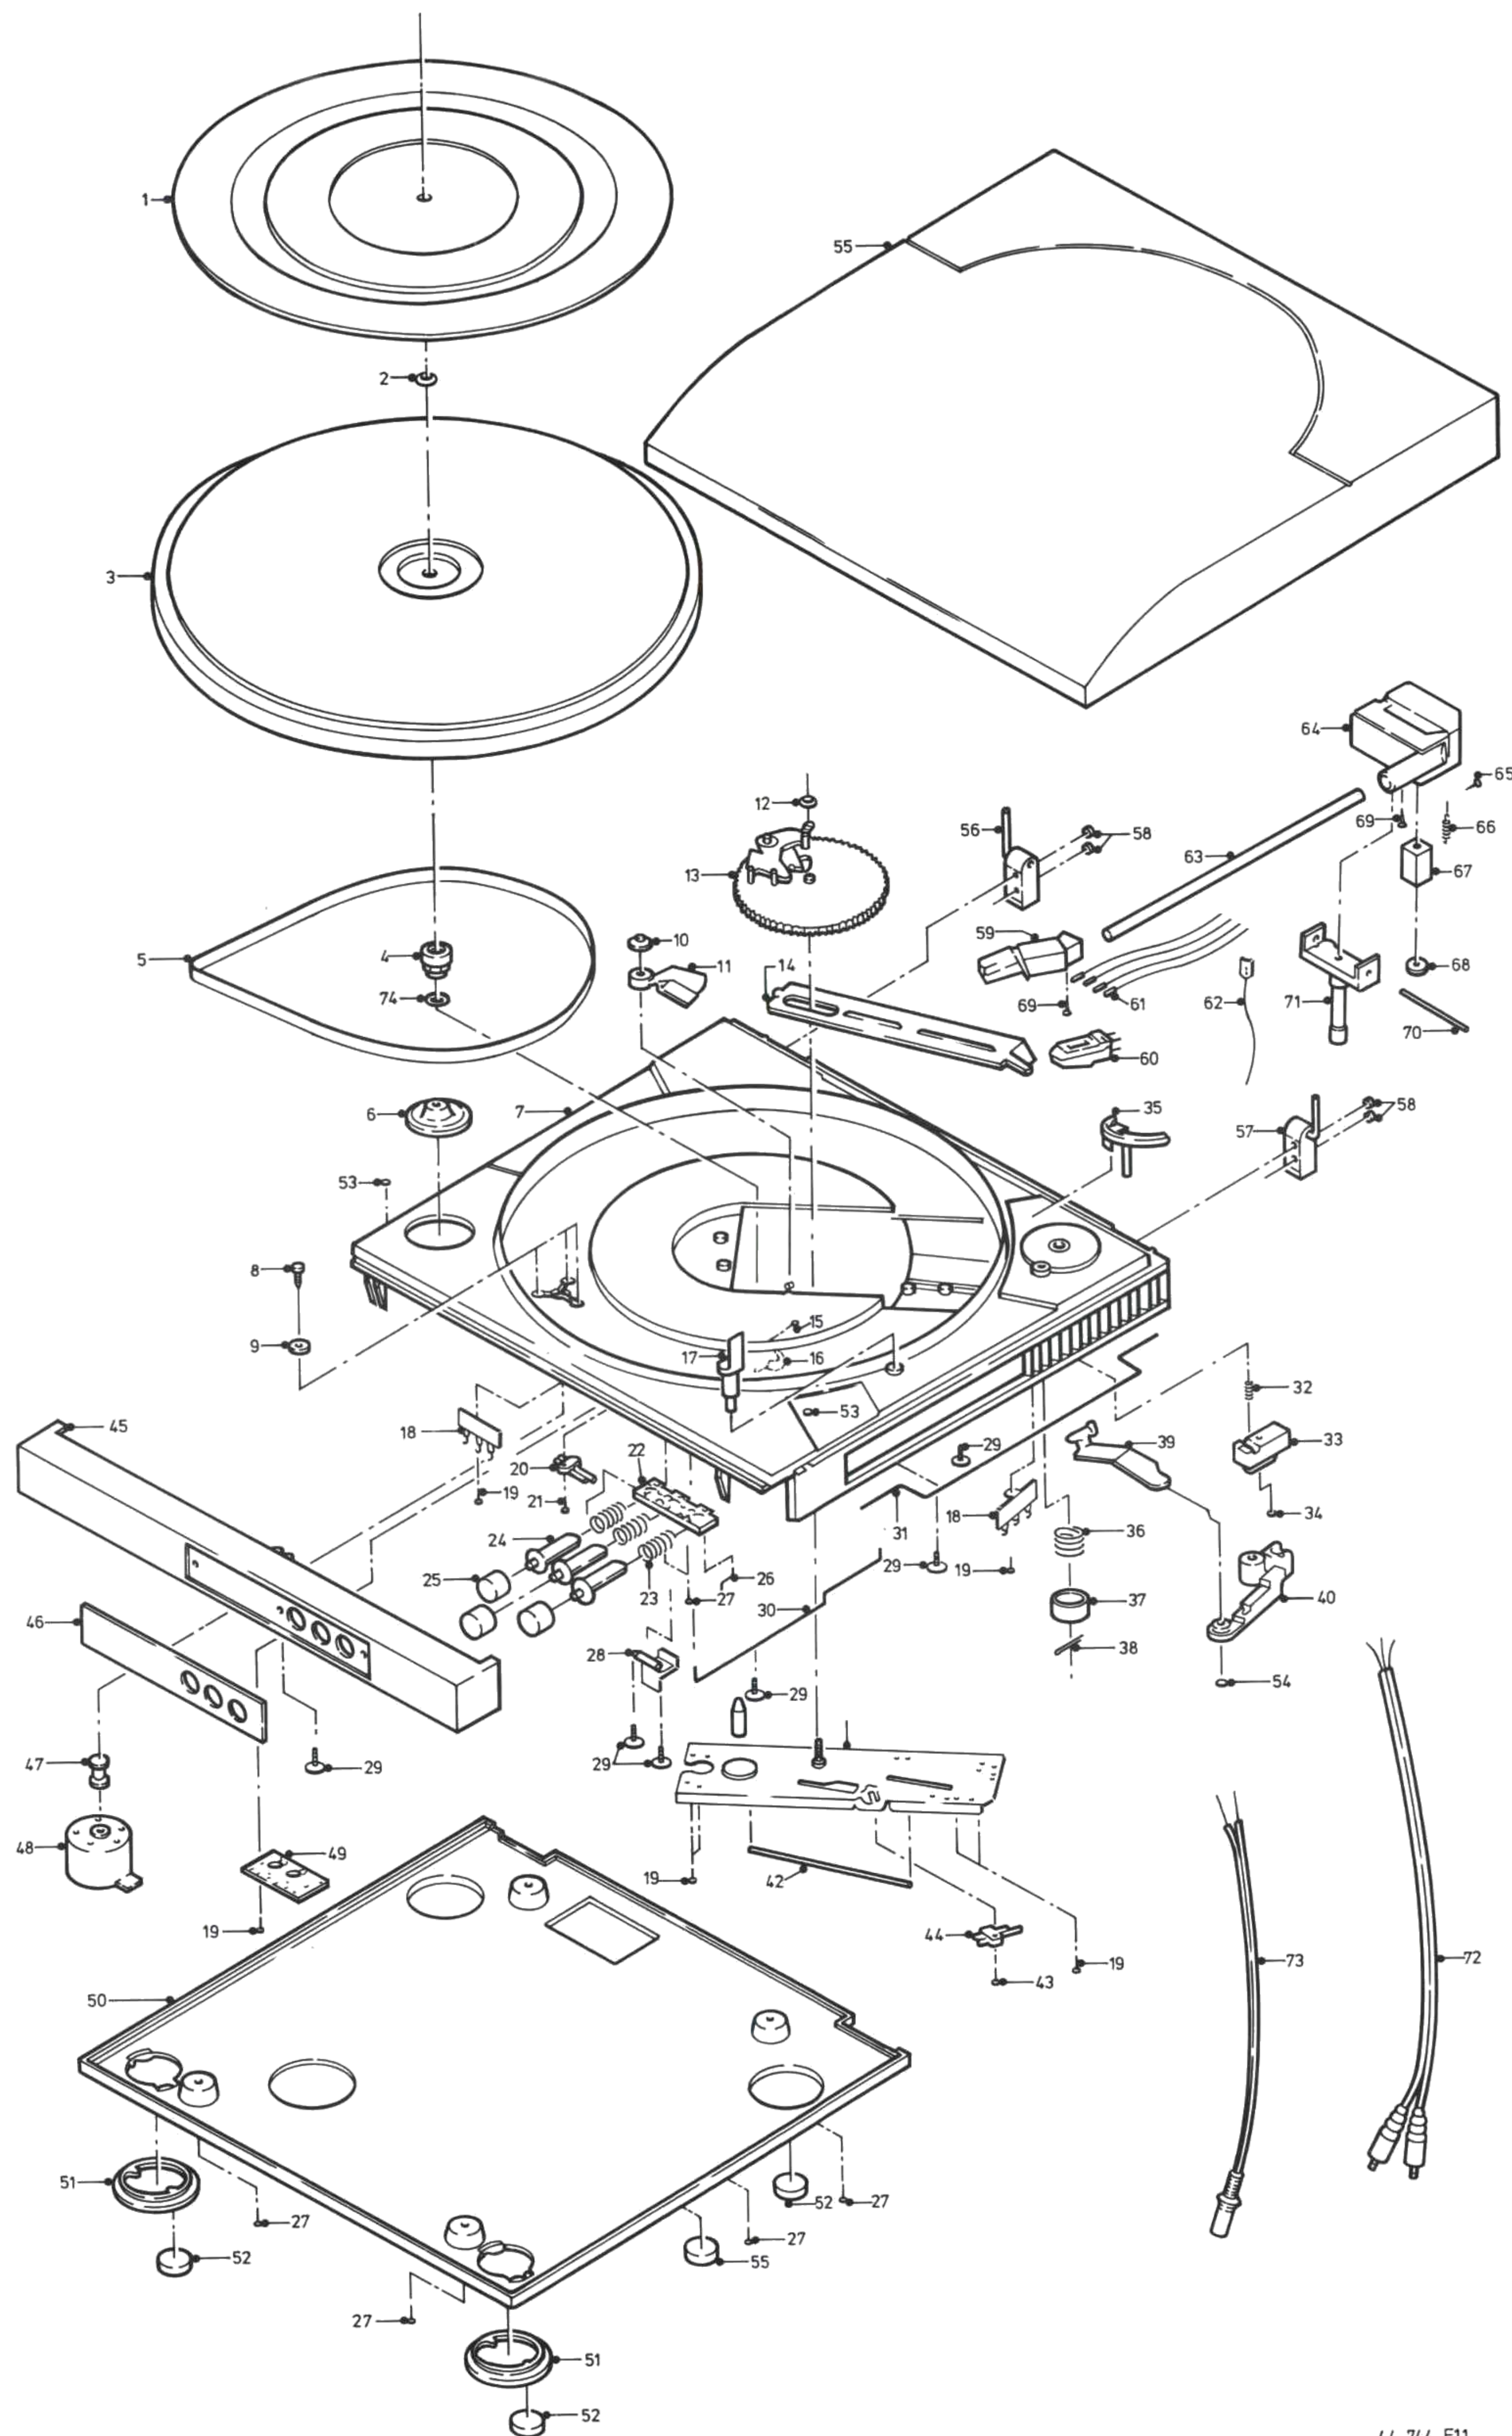

# Service Manual

SPECIFICATIONS :

Power supply : 12V DC +/- 10%

Current : 50 - 100mA

Automatic return

Belt driving

45 rpm , 33 1/3 rpm

Wow and flutter : <0.25% (JIS)

1	4822 466 50207
3	4822 528 10751
4	4822 535 92928
5	4822 358 20355
6	4822 535 60109
8	4822 502 13333
9	4822 325 50171
13	4822 522 32748
15	4822 502 13332
16	4822 402 61261
17	4822 402 61262
20	4822 278 90614
23	4822 492 52109
24	4822 402 61265
25	4822 410 60201
26	4822 492 70278
28	4822 402 61259
32	4822 492 52111
35	4822 402 61263
36	4822 492 52108
37	4822 402 61257
38	4822 535 92442
39	4822 402 61258
40	4822 402 30164
42	4822 492 42169
44	4822 277 60253
45	4822 444 40315
46	4822 450 61406
47	4822 528 81342
48	4822 361 21248
51	4822 462 10337
52	4822 462 41398
54	4822 532 51966
55	4822 462 71608
56	4822 417 11068
57	4822 417 11067
59	4822 251 11017
60	4822 251 30142
63	4822 251 70315
64	4822 691 30228
65	4822 532 52112
66	4822 492 33067
70	4822 535 92929
71	4822 402 61264
72	4822 321 23439
73	4822 267 30912
74	4822 532 51878